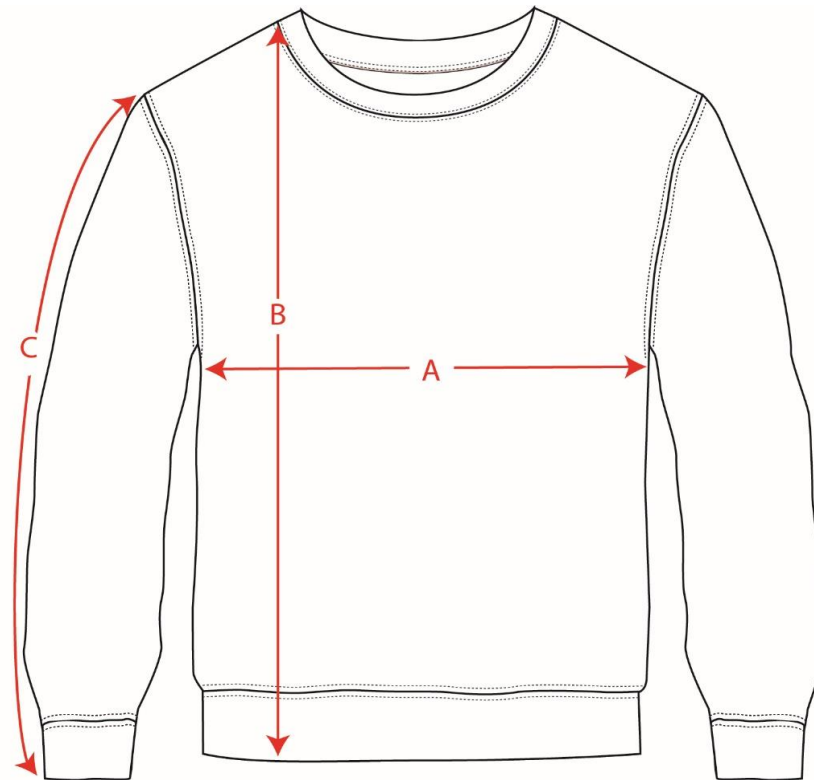

## 110-15PHO Rundhals-Sweatshirt Kinder

Größen/Sizes	size 5-6/ 116	size 7-8/ 128	size 9-11/ 146	size 12-14/ 164
<b>A:</b> 1/2 Brustweite/ Half Chest	37 cm	39 cm	43 cm	46 cm
<b>B:</b> Länge / Body Length	46 cm	51,5 cm	57,5 cm	61 cm
<b>C:</b> Ärmellänge/ Sleeve Length	42 cm	48 cm	54 cm	59 cm